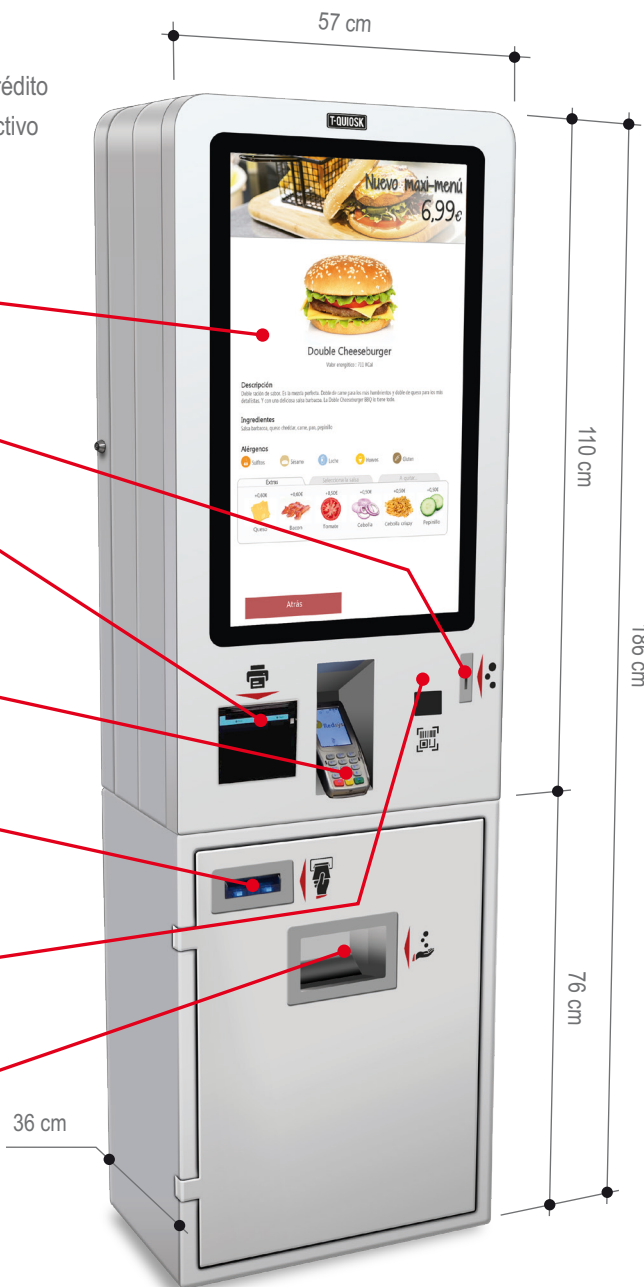

T-QUIOSK

Modelo 232

Quiosco doble de pago con tarjeta y efectivo

Cara A

- Pago con tarjeta de crédito
- Pago y control de efectivo

Pantalla táctil de 32" para guiar al usuario

Introducción de monedas

Impresora de tickets

Espacio para ubicación de PinPad (no incluido)

Introducción y devolución de billetes

Lector de código de barras

Devolución de monedas

Cara B

- Pago con tarjeta de crédito

Control de efectivo

- Rechaza billetes y monedas falsos
- Acepta, valida y dispensa monedas de 1ct a 2€
- Capacidad del reciclador de 1.500 monedas
- Capacidad del depósito de 1.500 monedas
- Acepta, valida y dispensa billetes de 5€ a 500€
- Velocidad validación de 3 s/billete
- Devolución secuencial de billetes
- 2 recicladores: 100 billetes cada uno
- Capacidad casete de 1.000 billetes...

CARACTERÍSTICAS:

- CPU integrada (x2)
- Pantalla táctil de 32" (x2)
- Conexión WiFi (x2)
- Dimensiones (ancho x alto x fondo) 57 x 186 x 36 cm
- Impresora de tickets incorporada (x2)

- Cajón inteligente para el control del efectivo (Cara A)
- Espacio para ubicación de PinPad (no incluido)
- Lector de RFID (opcional)
- Lector de código de barras